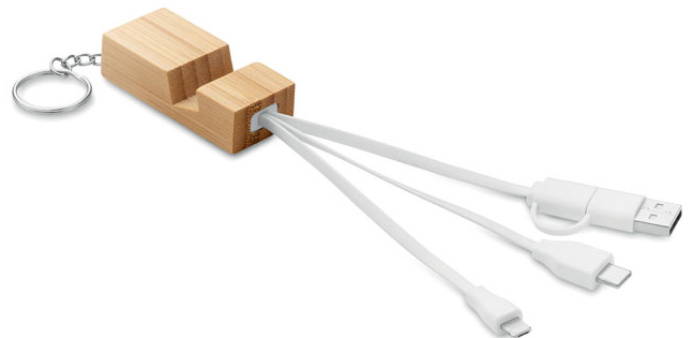

2312
Βάση κινητού Bamboo.
Διάσταση: 8x14 εκ.
Bamboo

7550
Βάση κινητού με ρύθμιση της κλίσης και του ύψους για βέλτιστη θέαση. cm)
Διάσταση: 7x12,4x3,3 εκ.
Bamboo and wheat fiber

5521
Βάση smartphone σε μπαμπού.
Διάσταση: 7,5x6x2 εκ.
Bamboo

5523
Βάση για tablet ή smartphone από μπαμπού
Διάσταση:
17X7,6X1,5 εκ.

5522
Bamboo key ring with phone stand functionality and integrated charging cable. Input: 2-in-1 Type-C (>&<) Type-A. Output: Type-C and micro-B (2 in 1 pin).
Διάσταση: 2,7X1,6X19,5 εκ.

9199

16GB USB 2.0 Flash Drive με προστατευτικό μεταλλικό κάλυμμα.
Διάσταση: 5,5x1,9x1 εκ.

5524

Power bank χωρητικότητας 4000 mAh σε περίβλημα Bamboo. Ρεύμα εξόδου DC5V/2A. Περιλαμβάνει ενδεικτικό φως και καλώδιο USB με βύσμα τύπου C. Είσοδος/Εξοδος: Type-C.
Διάσταση: 11,7x7x1,3 εκ.

WHEAT STRAW

6100

Ολοκληρωμένο σετ καλωδίων φορτιστή από άχυρο σίτου. Με λειτουργία θήκης smartphone. Περιλαμβάνει καλώδιο με δυνατότητα μεταφοράς δεδομένων και πολλαπλές συνδέσεις, με κεφαλές Micro USB, Type-C και Lightning.
Διάσταση: 8,6x1,1x5,7 εκ.