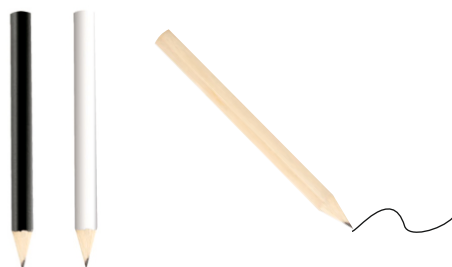

Διάσταση: 10x14 εκ.

6125

Πρακτικό τερμπουσόν με λειτουργία θήκης μπουκαλιού από μπαμπού. Με στρογγυλή κομμένη θήκη μπουκαλιών και αφαιρούμενο τερμπουσόν από ανοξείδωτο χάλυβα, στερεωμένο με μαγνήτες.

Διάσταση: 8,6x12,7x1,5 εκ.

1890

Μπλόκ Σημειώσεων A4-A5-A6
με Λογότυπο

2600

Μίνι μολύβι γραφίτη
Διάσταση: 9x70 εκ.

6127

Σετ πινέλων μακιγιάζ, που περιλαμβάνει 6 πινέλα για διαφορετικούς σκοπούς. Κατασκευασμένο από άχυρο σίτου, που προωθεί τη χρήση φυσικών πρώτων υλών και μειώνει τις εκπομπές ρύπων. Σετ σε θήκη από 100% βαμβάκι, με κορδόνι περίσφιξης. 6 Αξεσουάρ. Βαμβακερή θήκη