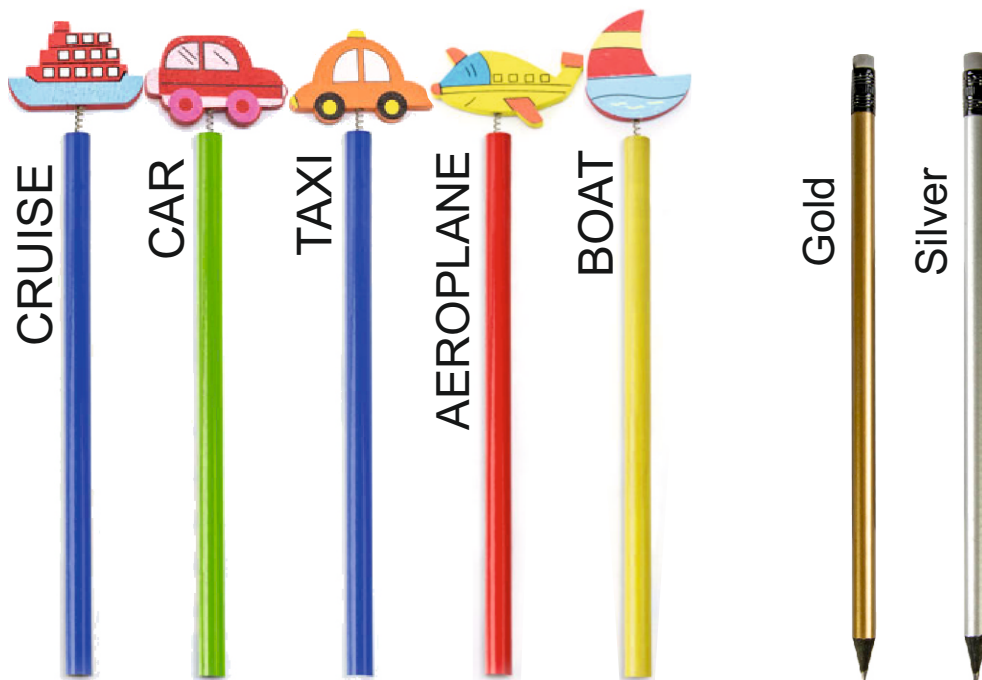

7900

Ξύλινο μολύβι με γυαλιστερό φινιρίσμα και σβήστρα
Διάσταση: 18,6 x0,7 Ø εκ.
wood

Παιδικά

7181

Ξύλινα μολύβια με φιγούρες σβίστρα
Διάσταση: 19 εκ.
wood,rubber

2304

Ξύλινα μολύβια με φιγούρες
Διάσταση: 20,5 εκ.
wood,rubber