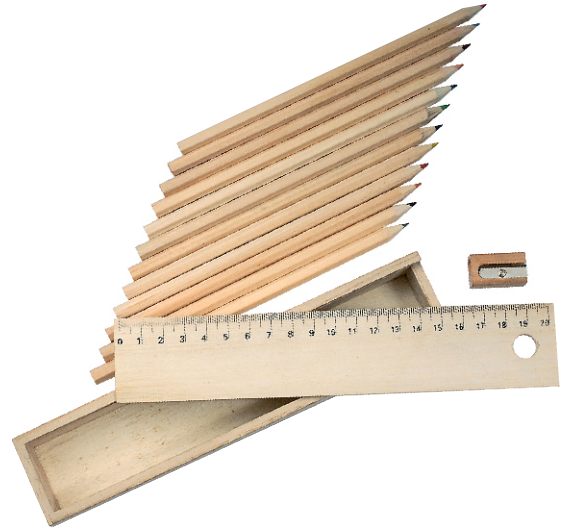

7538

6 χρωματιστά μολύβια
ξύστρα και 20 φύλλα
χρωματισμού.

Διάσταση: 9x8,5 εκ.

1392

6 χρωματιστά μολύβια σε
κυλινδρική θηκη με ξύστρα.
Διάσταση: 2,5x10 εκ.
CARTOON

2297

12χρωματιστά μολύβια
με φύλλα χρωματισμού
Διάσταση: 10x12,5 εκ.
CARTOON

7556

Σετ στυλό, μολύβι (χωρίς μύτη),
γόμα, ξύστρα και χάρακα.

Διάσταση: 3,5x19,5 εκ.

CARTOON

6068

Ξύλινο κουτί που περιέχει 12 ξύλινα
μολύβια χρωματισμού, έναν ξύλινο
χάρακα και μια πλαστική ξύστρα

Διάσταση: 20,6x4,3x3,2 εκ.