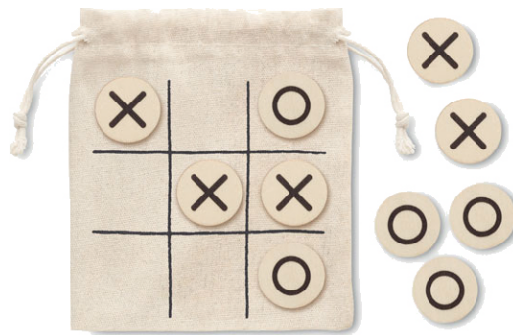

Ξύλινος πύργος ανατροπής
(54 μπλοκ) σε βαμβακερή
θήκη μεταφοράς.

Διάσταση: 17,5x5x5 εκ.

Wood

2248

Γιο γιο

Διάσταση: 5 Ø εκ.

Wood

9241

Ξύλινο εκπαιδευτικό παιχνίδι
μέτρησης σε βαμβακερό πουγκί.

Διάσταση: 9,5x9,5 εκ.

Wood

5512

Ξύλινο σετ παιχνιδιού τρίλιζα
Διάσταση: 7X7X2.5 εκ.
Wood

5515

Σετ παιχνιδιού τρίλιζα σε πουγγί
Διάσταση: 13x14,9 εκ.
wood

5516

Παιχνίδι λαβύρινθος από ξύλο πεύκου.
Διαθέτει 14 τρύπες με 1 μεταλλική μπάλα.
Κυλήστε τη μπάλα γύρω από την
πορεία αποφεύγοντας τις τρύπες.
Διάσταση: 9x9x2,5 εκ.
wood

5517

Το Mikado είναι ένα παιχνίδι με
μπαστούνια pick-up. Ο στόχος
του παιχνιδιού είναι να μαζέψεις
τα μπάστούνια από το παιχνίδι
χωρίς να κάνεις άλλα μπάστούνια
να κινηθούν.
Διάσταση: 19x4x2 εκ.
wood