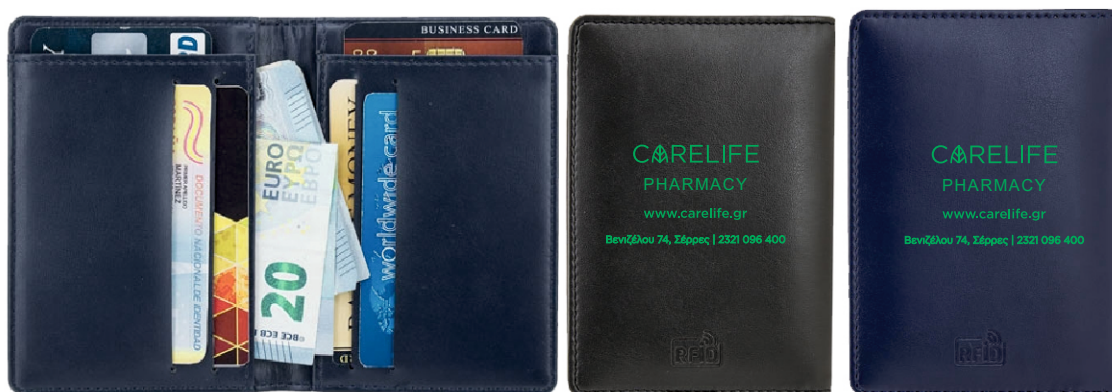

# Θήκη καρτών

6083  
Πορτοφολι Χαρτονομισμάτων  
Θήκη καρτών RFID  
Leather imitation  
Διασταση: 8,5x11x0,8 εκ

4199  
Θήκη για κάρτες  
LEATHERETTE  
Διασταση: 7,3x10,8 εκ

5520  
Θήκη για κάρτες  
Aluminium  
Διασταση: 9x6x0,5 εκ